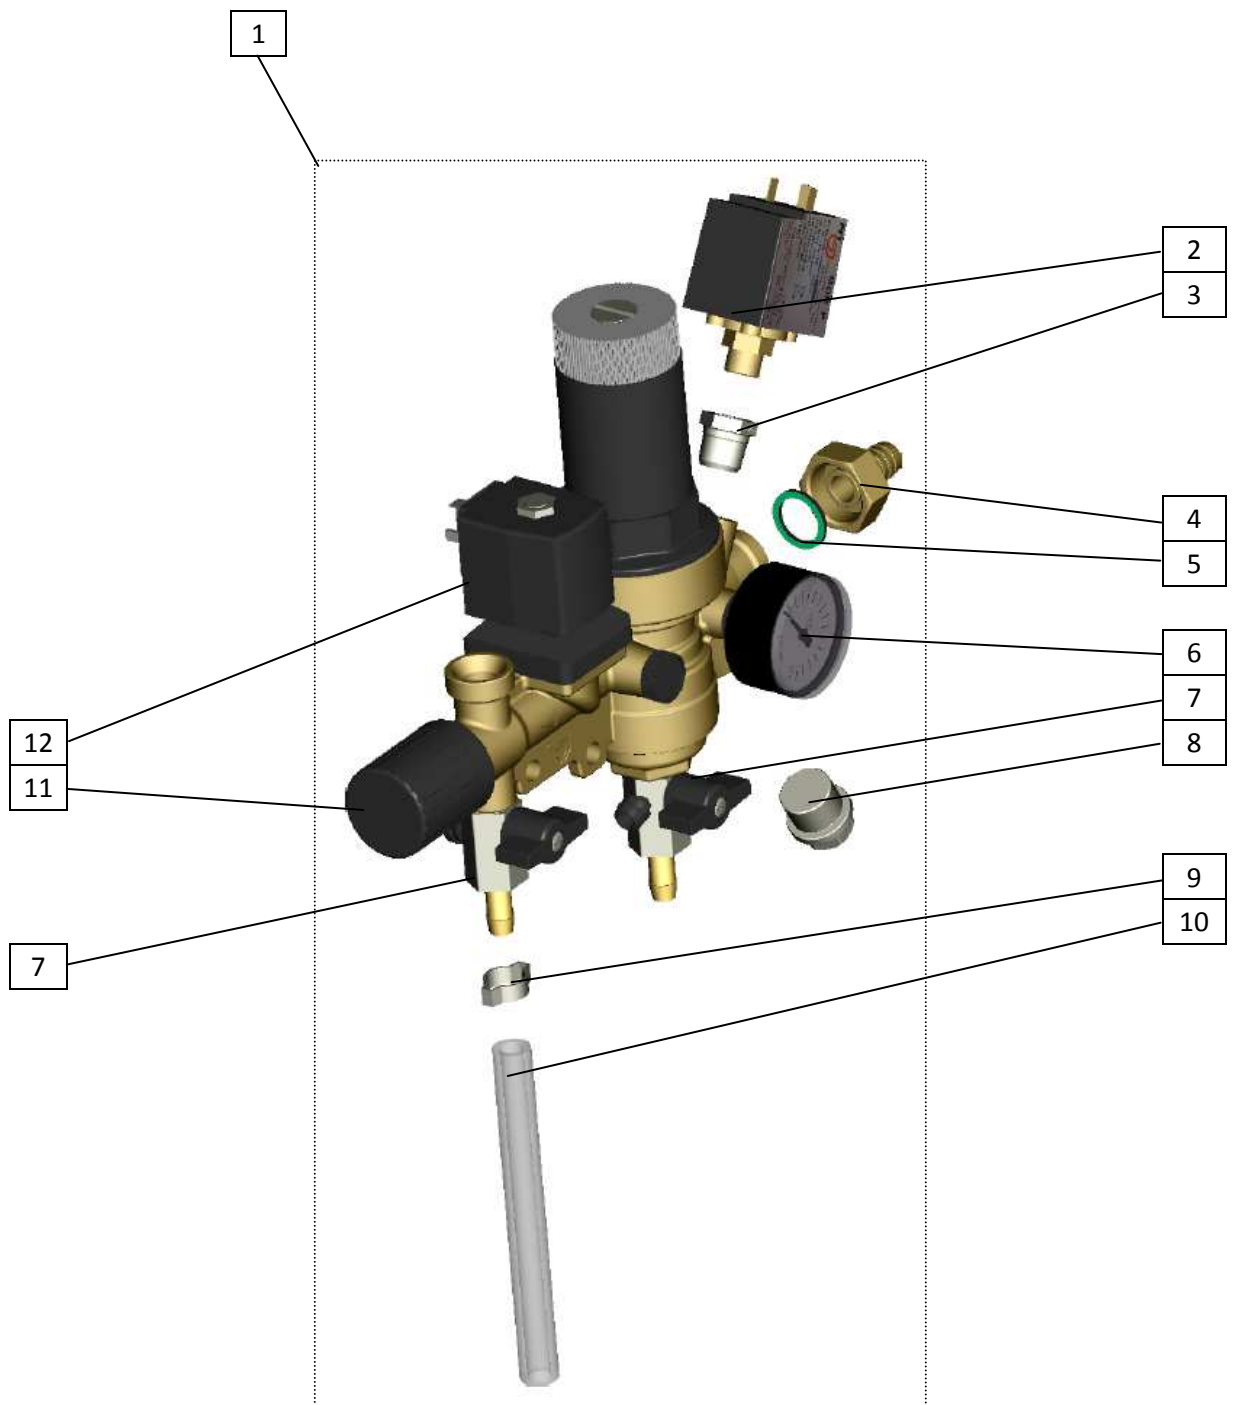

Armaturenblock mit Kugelhahn G 4 X 42V kpl. Artikelnummer 00422474

Manifold block with ball valve G 4 X 42V cpl. part number 00422474

Armaturenblock mit Kugelhahn G 4 X 42V kpl. Artikelnummer 00422474

Manifold block with ball valve G 4 X 42V cpl. part number 00422474

Art. Nr. / Qty.	
1	00422474
2	00153016
3	20205112
4	00068893
5	20156010
6	00019913
7	20215300
8	20205880
9	20202610
10	00047719
11	00040426
12	00019606

Armaturenblock Messing DK06FN-1/2"E 42V Artikelnummer 00039286

Manifold block bronze casting DK 06 FN-1/2" E 42V part number 00039286

Art. Nr. / Qty.	
1	00039286
2	00019607
3	20155220
4	00047395
5	00153014
6	20205112
7	00068893
8	20156010
9	20156000
10	20205880
11	00019913
12	20156300
13	20215300
14	00040426
15	20156100
16	20153711
17	20480212
18	20153201
19	20150703
20	00019606