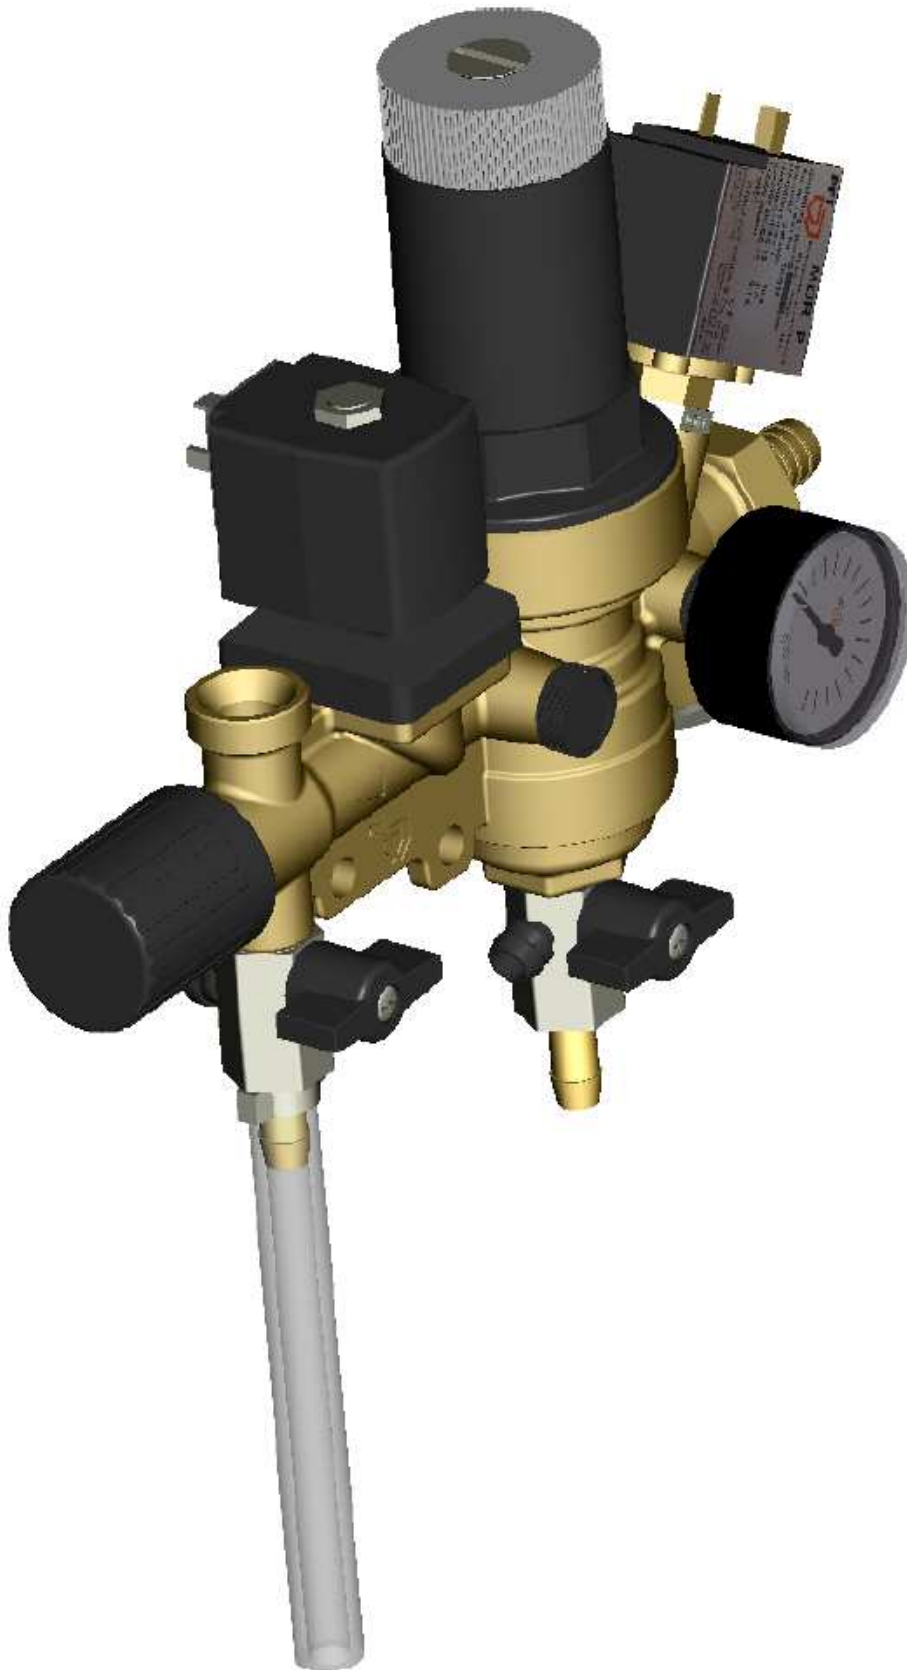

Armaturenblock mit Kugelhahn G 4 X 42V kpl. Artikelnummer 00422474

Manifold block with ball valve G 4 X 42V cpl. part number 00422474

Armaturenblock mit Kugelhahn G 4 X 42V kpl. Artikelnummer 00422474

Manifold block with ball valve G 4 X 42V cpl. part number 00422474

Art. Nr. / Qty.	
1	00422474
2	00153016
3	20205112
4	00068893
5	20156010
6	00019913
7	20215300
8	20205880
9	20202610
10	00047719
11	00040426
12	00019606

Armaturenblock Messing DK06FN-1/2"E 42V Artikelnummer 00039286

Manifold block bronze casting DK 06 FN-1/2" E 42V part number 00039286

Art. Nr. / Qty.	
1	00039286
2	00019607
3	20155220
4	00047395
5	00153014
6	20205112
7	00068893
8	20156010
9	20156000
10	20205880
11	00019913
12	20156300
13	20215300
14	00040426
15	20156100
16	20153711
17	20480212
18	20153201
19	20150703
20	00019606